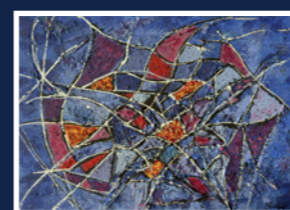

obraz na titulní straně (detail): **Tomáš Bittner**
grafická úprava: **Daniel Trojan**
fotografie: **Yan Kubát**

distribuce: **Loxia Art**, tel.: +420 777 333 403

www.loxia.art